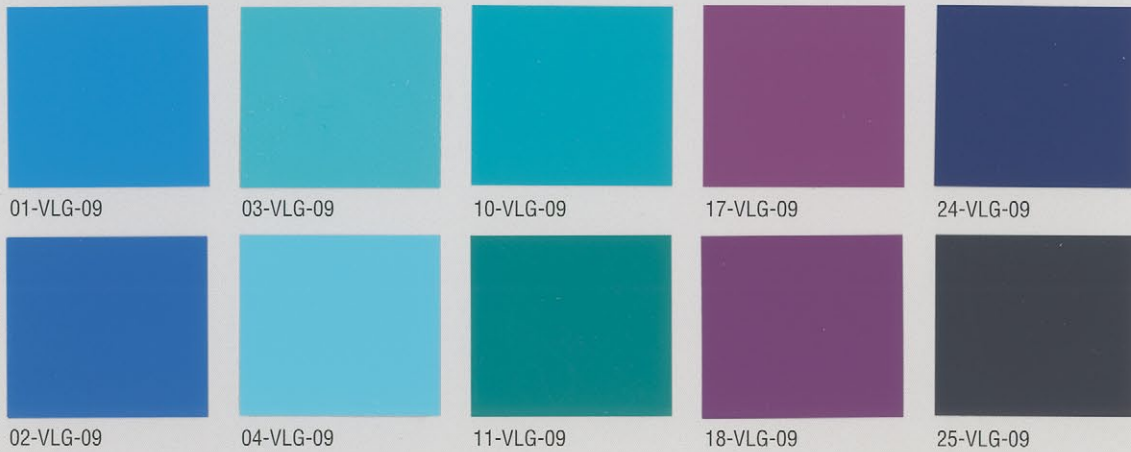

VILLAGE *Colors*

**NUOVA EDIZIONE
NEUE AUSGABE**

*100 tonalità
di tendenza per
la decorazione
di interni*

*100 Trendfarben
zur Dekoration
von Innenbereichen*

COLORSTUDIO

**COLORSTUDIO
EVOLUTION**

I colori presentati in questa cartella sono indicativi e possono subire col tempo leggere alterazioni dovute alla luce ed all'invecchiamento.
 I colori presentati in questa cartella possono essere realizzati con VILLAGE idropittura lavabile a finitura vellutata per interni ed esterni, utilizzando il Sistema tintometrico Colorstudio.

51-VLG-09 56-VLG-09 61-VLG-09 66-VLG-09 71-VLG-09

52-VLG-09 57-VLG-09 62-VLG-09 67-VLG-09 72-VLG-09

53-VLG-09 58-VLG-09 63-VLG-09 68-VLG-09 73-VLG-09

54-VLG-09 59-VLG-09 64-VLG-09 69-VLG-09 74-VLG-09

55-VLG-09 60-VLG-09 65-VLG-09 70-VLG-09 75-VLG-09

82-VLG-09 89-VLG-09 96-VLG-09

Die auf dieser Farbtabelle abgebildeten Farben dienen als Anhaltspunkt und können im Laufe der Zeit durch Lichteinflüsse und Alterungsprozess leichte Änderungen erfahren. Die auf dieser Farbtabelle abgebildeten Farben können - unter Verwendung des Farbsystems Colorstudio - aus VILLAGE Idropittura lavabile (waschbeständiger Dispersionsfarbe) mit samtiger Konsistenz für Innen- und Außenbereiche hergestellt werden.